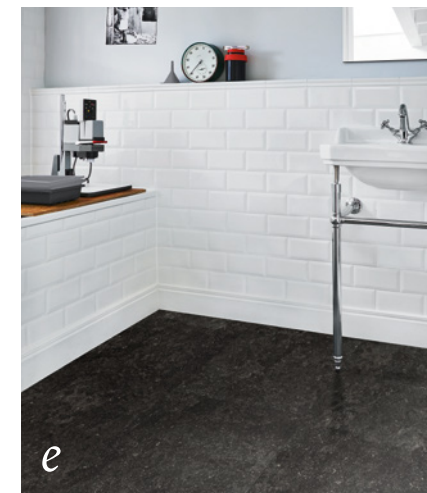

8 'Water is een vriendelijk en levensnoodzakelijk element. Het gebruik van water moet zorgvuldig worden overwogen bij het bouwen en wonen – voor een veilig en comfortabel huis.'

a, b De natuur fascineert door perfectie in vorm en fijnheid. Zij is ons rolmodel bij de ontwikkeling van innovatieve vloeren die met kop en schouders boven het origineel uitsteken qua gevoel en functie.

c Voor velen belichaamt onze omgeving een moment van perfectie. Voor vloeren is het nog altijd een uitdaging. Modular ONE gaat deze uitdaging aan: hier gedraagt water zich zacht-aardig en inschikkelijk.

d, e Wij bij Parador overtuigen met fijngevoeligheid en pioniersgeest. Zo ontstaan vloeren die design en functie perfect combineren – en bestand zijn tegen de belastingen van het leven.

Een bijzondere uitdaging: Vloeren ontwikkelen die zelfs bestand zijn tegen de invloed van water. Modular ONE Hydron gaat deze uitdaging aan. Modular ONE Hydron is niet alleen een krachtige en vooruitstrevende meerlaagse vloer in authentieke en eigentijdse designs. De vloer is waterdicht en daarom ook ideaal voor vochtige ruimtes & bestand tegen alle dagelijkse eisen – en is bovendien extreem slijtvast, woongezond en onderhoudsvriendelijk.

Als toonaangevende merkfabrikant in het premiumsegment voldoen we aan de eigen hoge normen van ons bedrijf op het gebied van productieprocessen, materialen en milieubeheer. Alleen zo kunnen we producten aanbieden die qua kwaliteit en functie veel verder gaan dan de wettelijke eisen. Zoals Modular ONE, die indruk maakt als weekmakervrije en emissiearme vloer. Diverse certificeringen en onderscheidingen zoals de Blauwe Engel bevestigen onze houding en ons handelen.