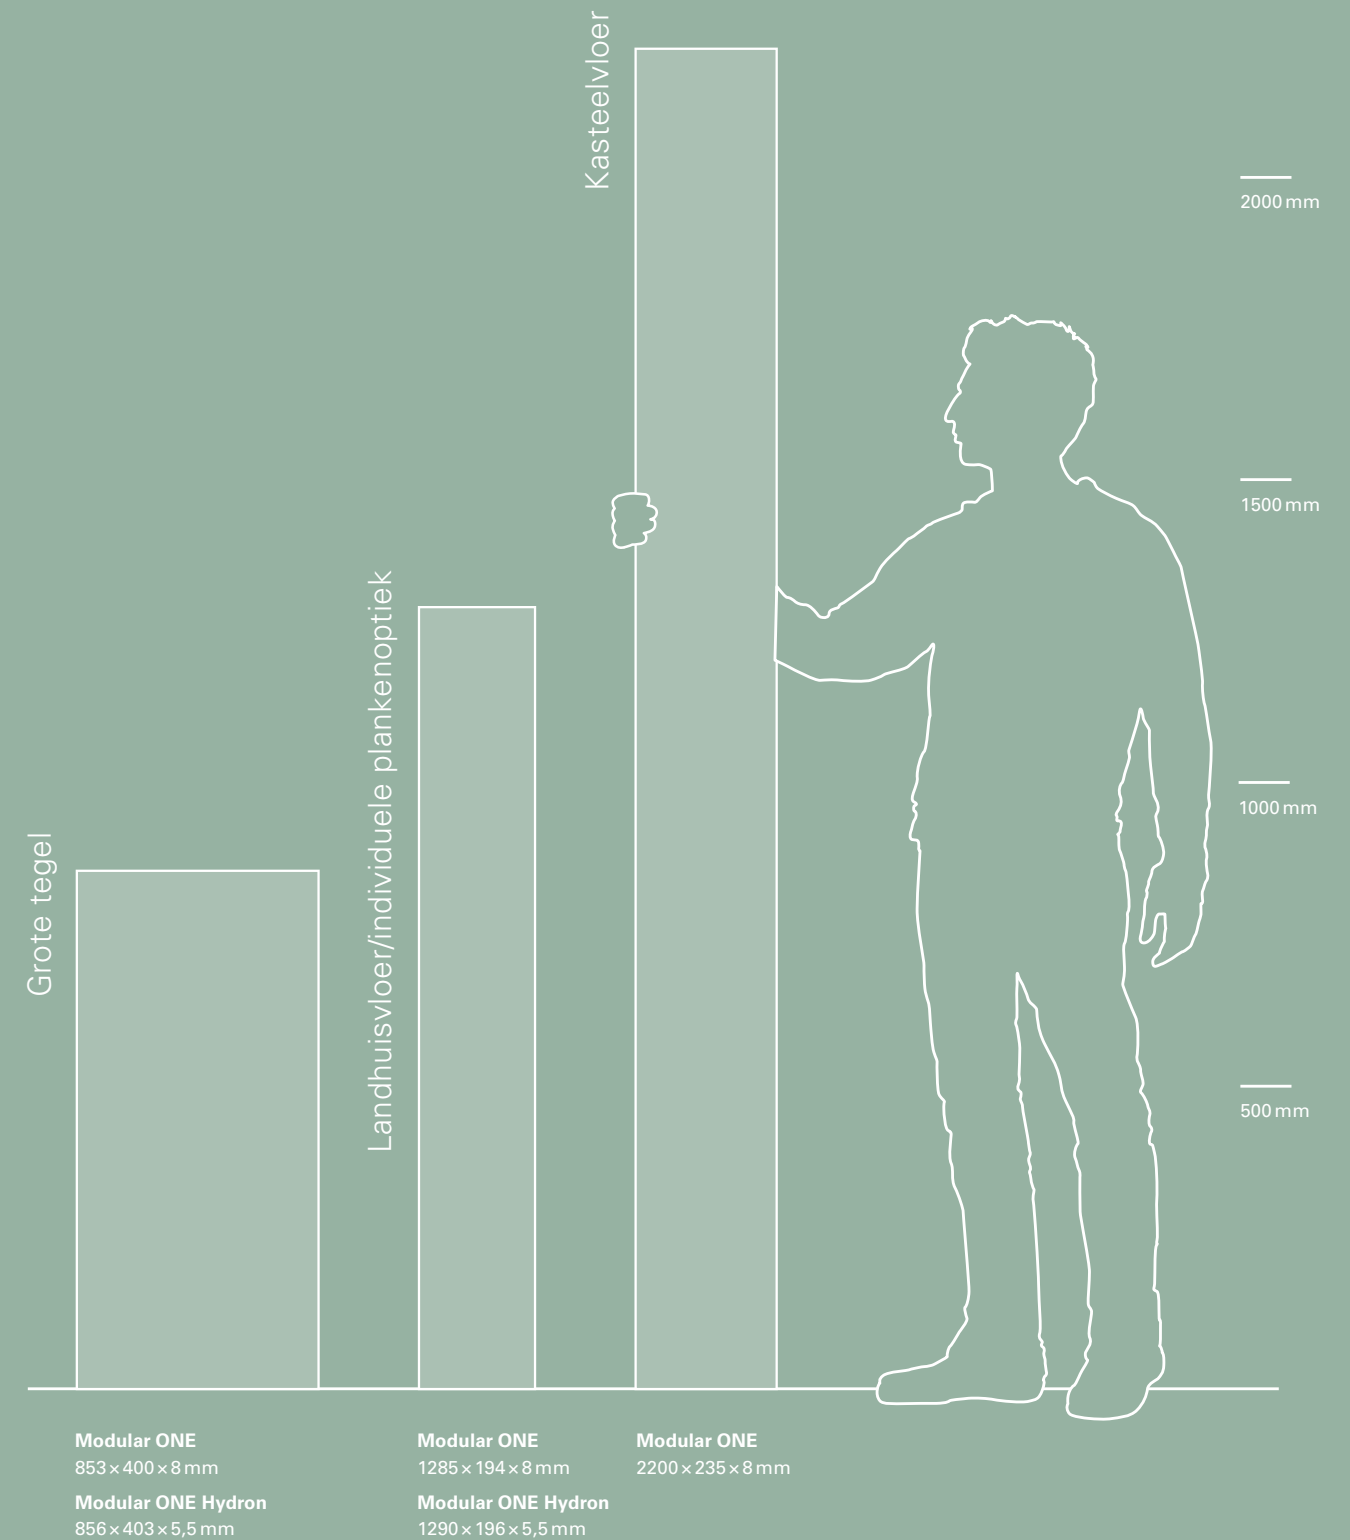

*let op de installatie-instructies