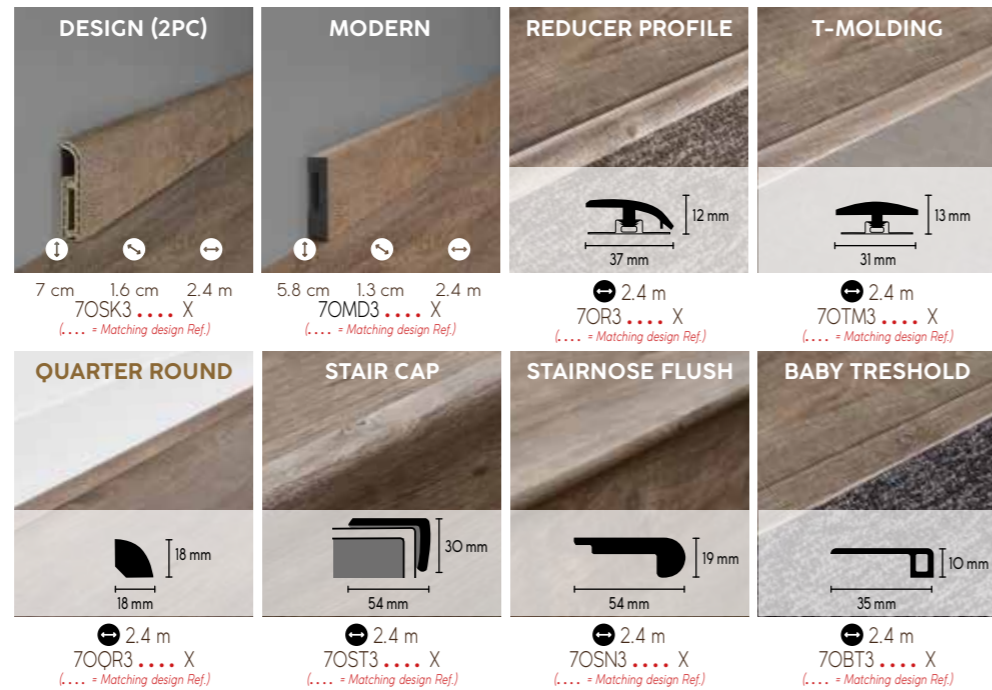

The NATURALS
COLLECTION

50-LVP-802

50-LVP-802

SAND

The **NATURALS** COLLECTION
BY CORELUX

GRAIN

50-LVP-803

The **NATURALS** COLLECTION

50-LVP-803

ACCESSOIRES

Overschilderbare plinten

Onze overschilderbare plinten zijn 100% waterdicht & schokbestendig.

Bijpassende design accessoires

Onze accessoires passen bij het ontwerp van jouw vloer & zijn ook 100% waterdicht & schokbestendig.

Visgraatvariaties

Mix & match je eigen stijl...

PLAATSING

Eenvoudig te plaatsen

COREtec® installeer je sneller dan eender welke vloer. Hoe? Volg de stappen hiernaast of bekijk onze instructievideo op www.coretecfloors.com

ONDERHOUD

De COREtec® onderhoudskit

- Dagelijkse reiniger
- Dieptereiniger
- Vlekkenverwijderaar

80 CCS 3400

TECHNISCHE SPECIFICATIES

8,00 mm
(EN ISO 24346)

0,55 mm
(EN ISO 24340)

STANDAARD
182 x 1220 mm
VISGRAAT
110 x 660 mm