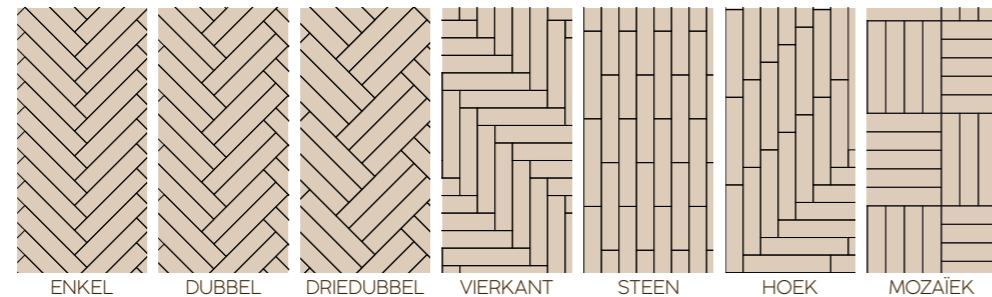

50-LVP-803

ACCESSOIRES

Overschilderbare plinten

Onze overschilderbare plinten zijn 100% waterdicht & schokbestendig.

Bijpassende design accessoires

Onze accessoires passen bij het ontwerp van jouw vloer & zijn ook 100% waterdicht & schokbestendig.

Visgraatvariaties

Mix & match je eigen stijl...

PLAATSING

Eenvoudig te plaatsen

COREtec® installeer je sneller dan eender welke vloer. Hoe? Volg de stappen hiernaast of bekijk onze instructievideo op www.coretecfloors.com